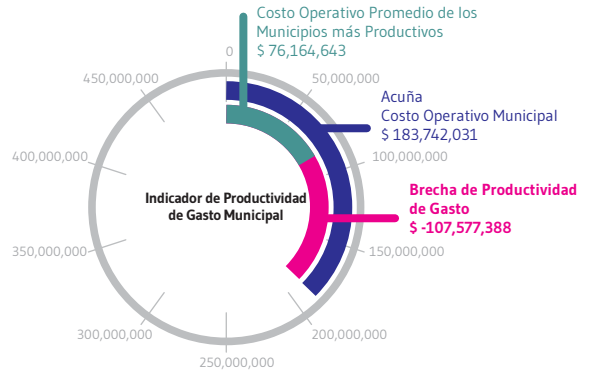

Indicador de Productividad de la Gestión Pública Municipal

Comunidad
MEXICANA
DE GESTIÓN PÚBLICA
PARA RESULTADOS