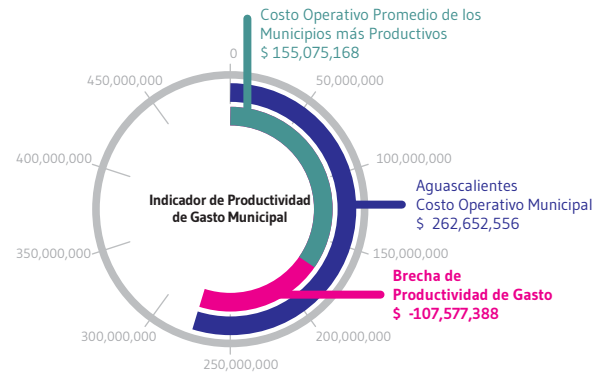

Indicador de Productividad de la Gestión Pública Municipal

Comunidad MEXICANA
DE GESTIÓN PÚBLICA PARA RESULTADOS