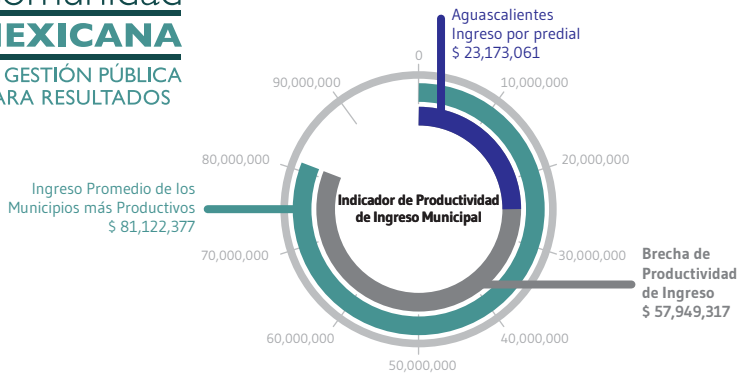

Indicador de Productividad de la Gestión Pública Municipal

Comunidad MEXICANA
DE GESTIÓN PÚBLICA PARA RESULTADOS