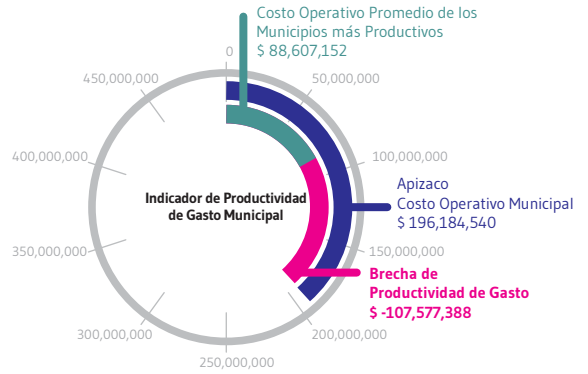

Indicador de Productividad de la Gestión Pública Municipal

Comunidad
MEXICANA
DE GESTIÓN PÚBLICA
PARA RESULTADOS

Todas las cifras en pesos corrientes por cada 100 mil habitantes

Evaluación de Satisfacción y Calidad de los Servicios Públicos Básicos del Municipio de Apizaco

Plano Cartesiano: Posición Municipal por Cuadrante