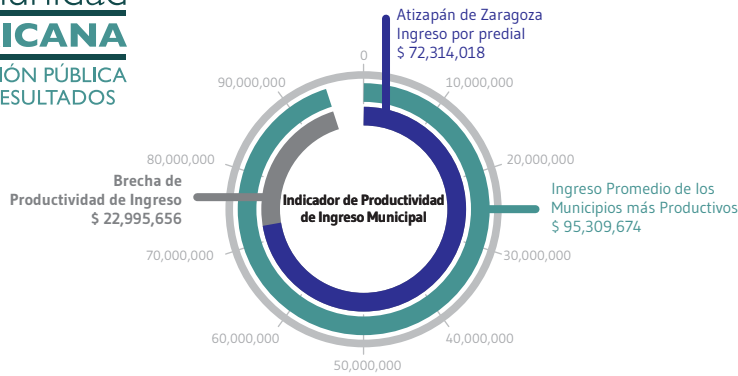

Indicador de Productividad de la Gestión Pública Municipal

Comunidad
MEXICANA
DE GESTIÓN PÚBLICA
PARA RESULTADOS