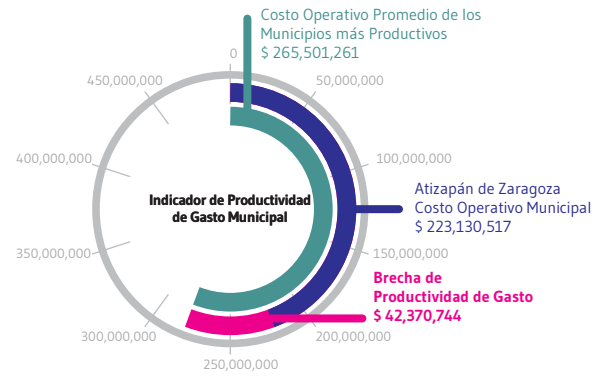

Indicador de Productividad de la Gestión Pública Municipal

Comunidad
MEXICANA
DE GESTIÓN PÚBLICA
PARA RESULTADOS