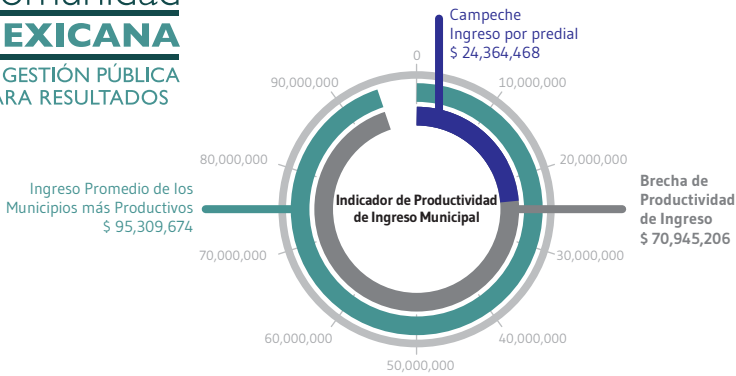

Indicador de Productividad de la Gestión Pública Municipal

Comunidad
MEXICANA
DE GESTIÓN PÚBLICA
PARA RESULTADOS