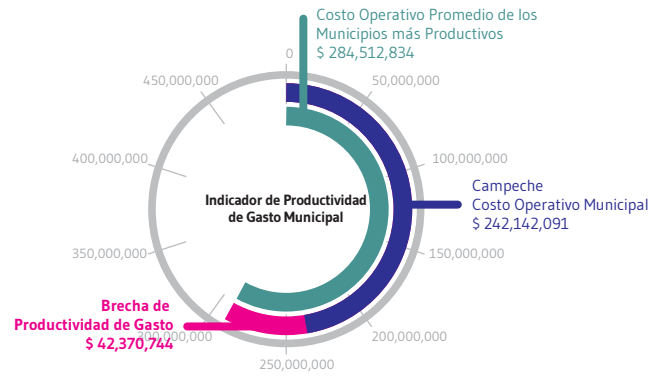

Indicador de Productividad de la Gestión Pública Municipal

Comunidad
MEXICANA
DE GESTIÓN PÚBLICA
PARA RESULTADOS