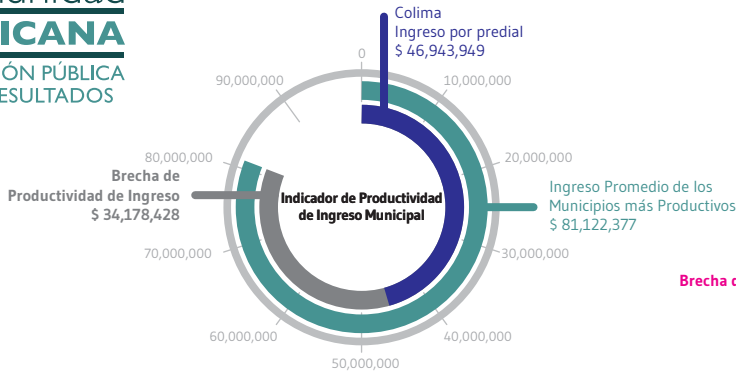

Indicador de Productividad de la Gestión Pública Municipal