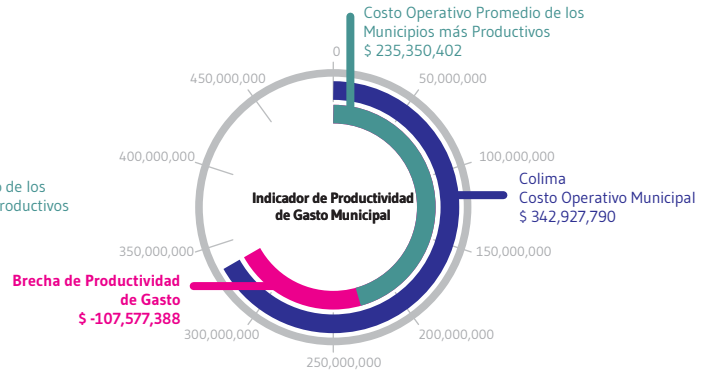

Indicador de Productividad de la Gestión Pública Municipal