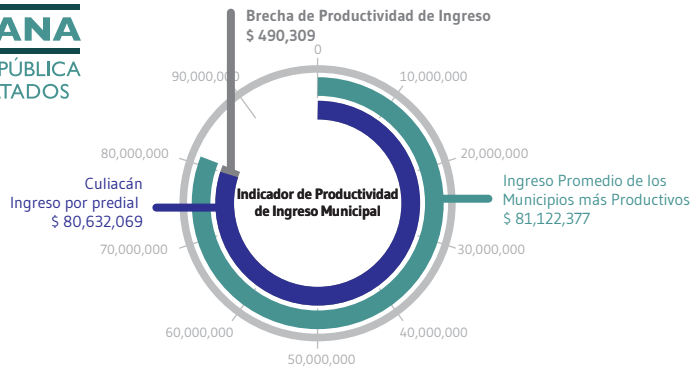

Indicador de Productividad de la Gestión Pública Municipal