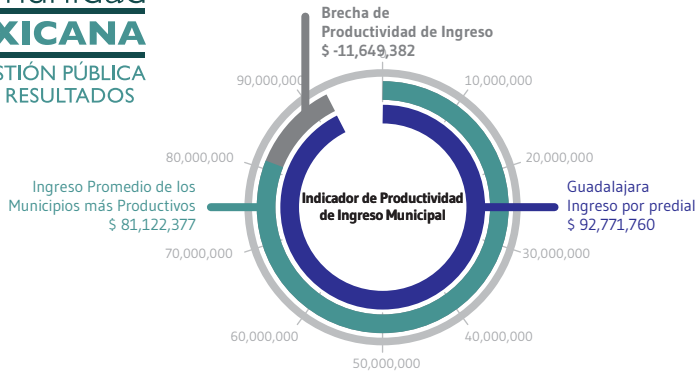

Comunidad MEXICANA DE GESTIÓN PÚBLICA PARA RESULTADOS

Indicador de Productividad de la Gestión Pública Municipal