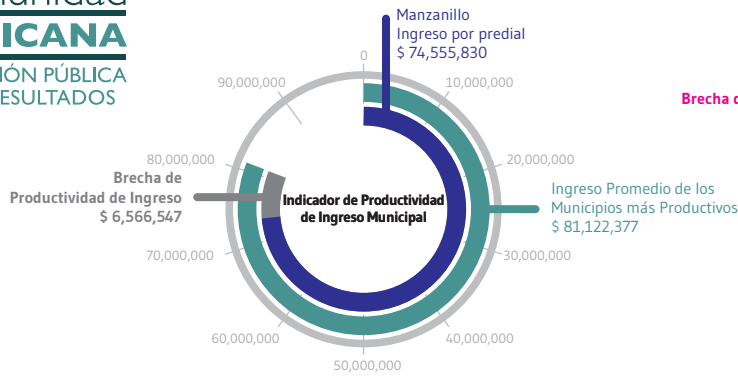

Indicador de Productividad de la Gestión Pública Municipal

Todas las cifras en pesos corrientes por cada 100 mil habitantes

Evaluación de Satisfacción y Calidad de los Servicios Públicos Básicos del Municipio de Manzanillo