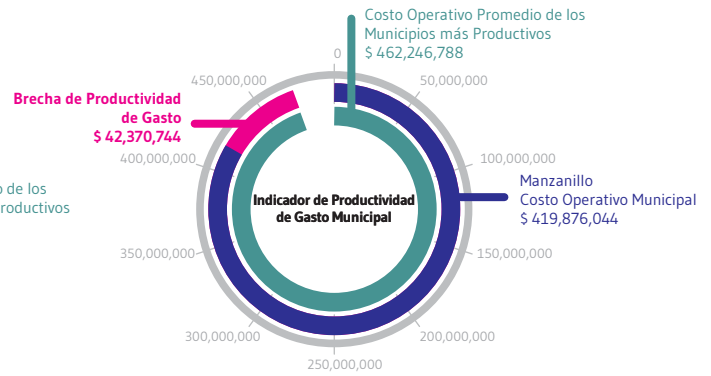

Indicador de Productividad de la Gestión Pública Municipal

Todas las cifras en pesos corrientes por cada 100 mil habitantes

Evaluación de Satisfacción y Calidad de los Servicios Públicos Básicos del Municipio de Manzanillo