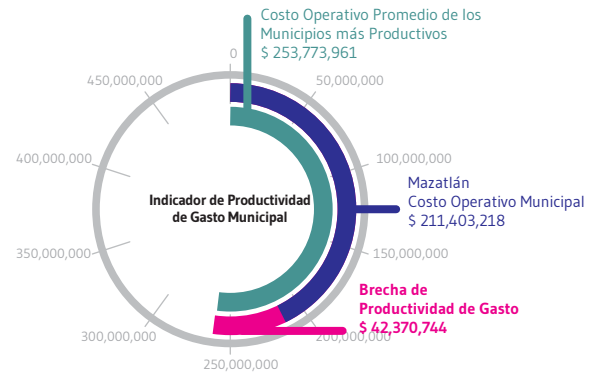

Indicador de Productividad de la Gestión Pública Municipal

Todas las cifras en pesos corrientes por cada 100 mil habitantes

Evaluación de Satisfacción y Calidad de los Servicios Públicos Básicos del Municipio de Mazatlán