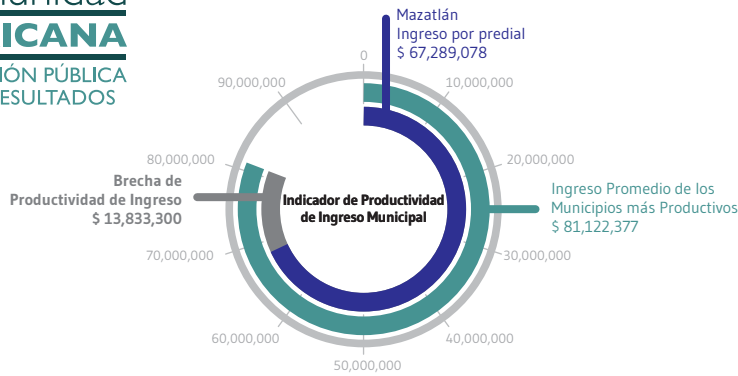

Indicador de Productividad de la Gestión Pública Municipal

Todas las cifras en pesos corrientes por cada 100 mil habitantes

Evaluación de Satisfacción y Calidad de los Servicios Públicos Básicos del Municipio de Mazatlán