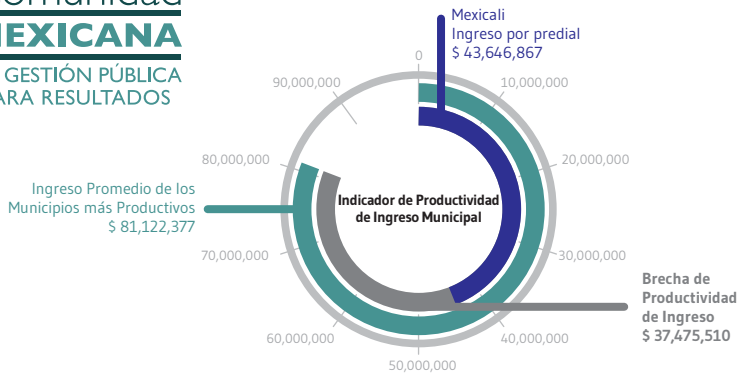

Indicador de Productividad de la Gestión Pública Municipal