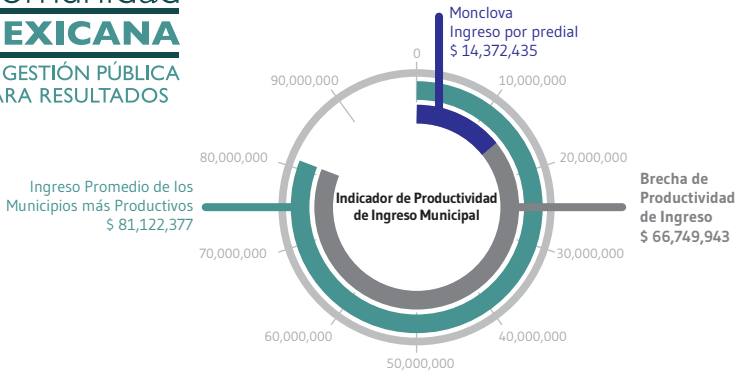

Indicador de Productividad de la Gestión Pública Municipal

Comunidad
MEXICANA
DE GESTIÓN PÚBLICA
PARA RESULTADOS

Todas las cifras en pesos corrientes por cada 100 mil habitantes

Evaluación de Satisfacción y Calidad de los Servicios Públicos Básicos del Municipio de Monclova

Plano Cartesiano: Posición Municipal por Cuadrante