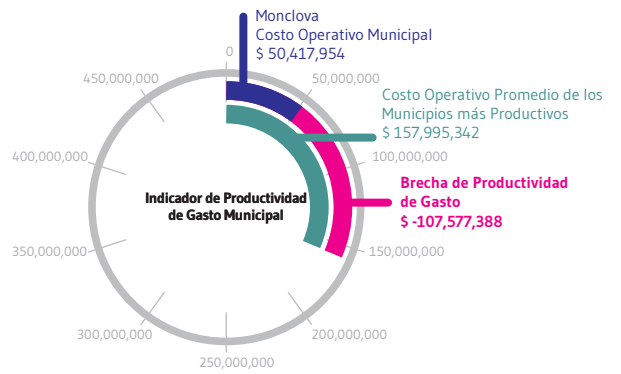

Indicador de Productividad de la Gestión Pública Municipal

Comunidad
MEXICANA
DE GESTIÓN PÚBLICA
PARA RESULTADOS

Todas las cifras en pesos corrientes por cada 100 mil habitantes

Evaluación de Satisfacción y Calidad de los Servicios Públicos Básicos del Municipio de Monclova

Plano Cartesiano: Posición Municipal por Cuadrante