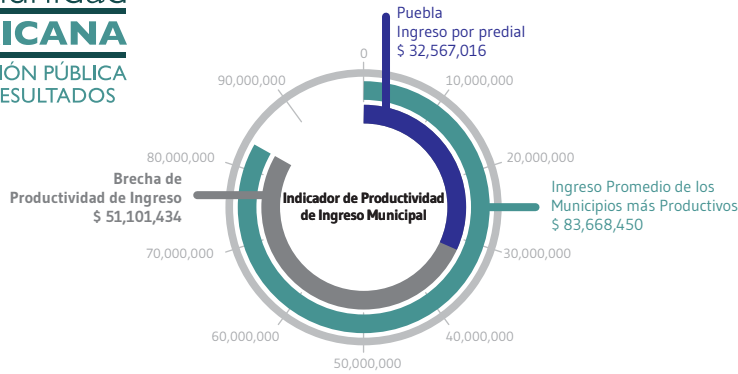

Indicador de Productividad de la Gestión Pública Municipal

Comunidad
MEXICANA
DE GESTIÓN PÚBLICA
PARA RESULTADOS

Todas las cifras en pesos corrientes por cada 100 mil habitantes

Evaluación de Satisfacción y Calidad de los Servicios Públicos Básicos del Municipio de Puebla