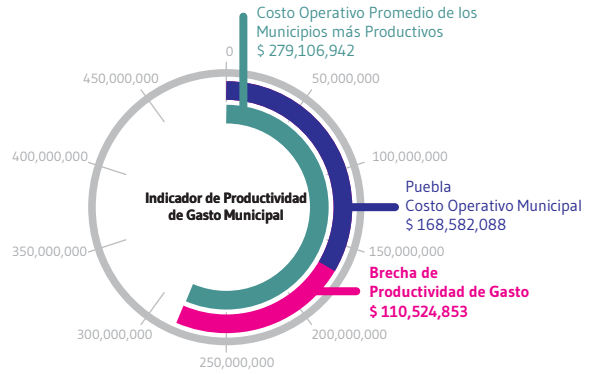

Indicador de Productividad de la Gestión Pública Municipal

Comunidad
MEXICANA
DE GESTIÓN PÚBLICA
PARA RESULTADOS

Todas las cifras en pesos corrientes por cada 100 mil habitantes

Evaluación de Satisfacción y Calidad de los Servicios Públicos Básicos del Municipio de Puebla