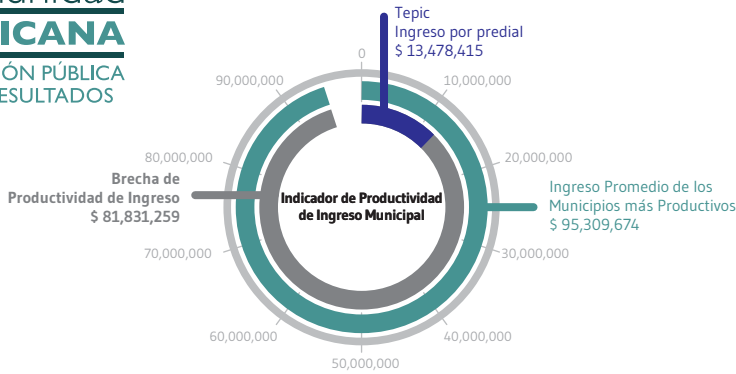

# Indicador de Productividad de la Gestión Pública Municipal

Comunidad  
**MEXICANA**  
DE GESTIÓN PÚBLICA  
PARA RESULTADOS

Todas las cifras en pesos corrientes por cada 100 mil habitantes

## Evaluación de Satisfacción y Calidad de los Servicios Públicos Básicos del Municipio de Tepic