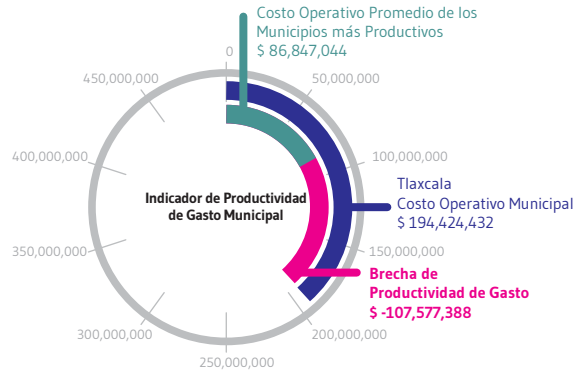

Indicador de Productividad de la Gestión Pública Municipal

Todas las cifras en pesos corrientes por cada 100 mil habitantes

Evaluación de Satisfacción y Calidad de los Servicios Públicos Básicos del Municipio de Tlaxcala

Plano Cartesiano: Posición Municipal por Cuadrante