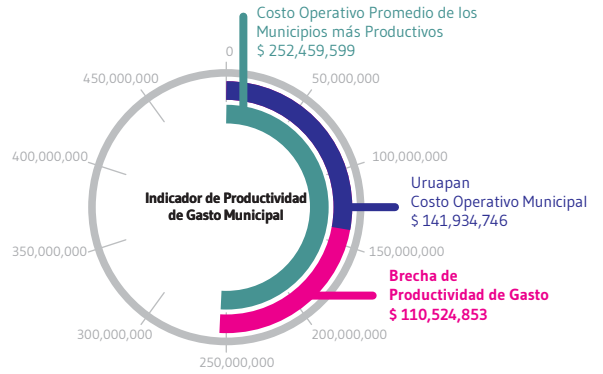

Indicador de Productividad de la Gestión Pública Municipal

Comunidad
MEXICANA
DE GESTIÓN PÚBLICA
PARA RESULTADOS