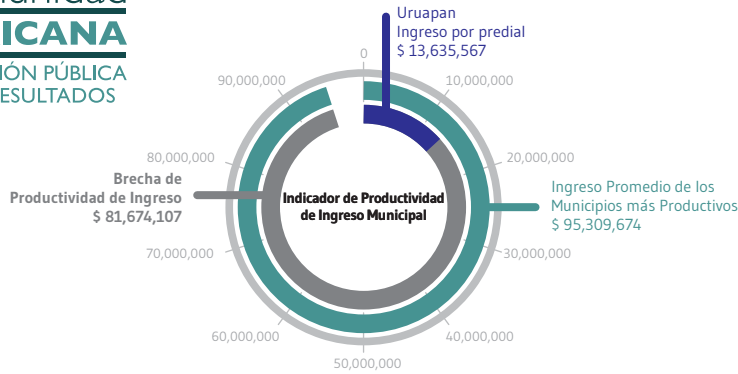

Indicador de Productividad de la Gestión Pública Municipal

Comunidad
MEXICANA
DE GESTIÓN PÚBLICA
PARA RESULTADOS