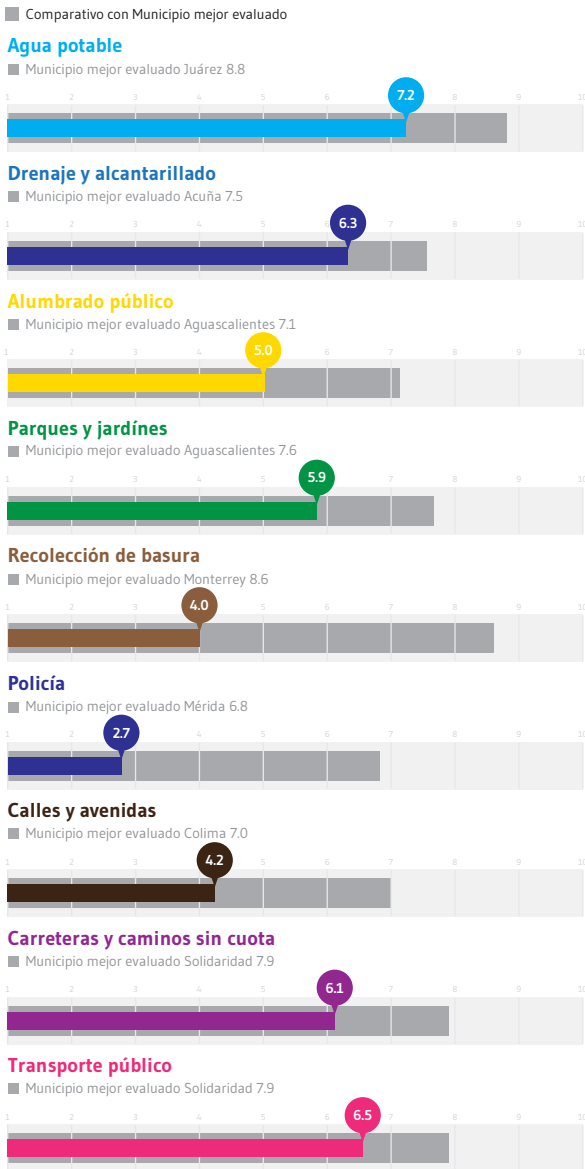

Evaluación de Satisfacción y Calidad de los Servicios Públicos Básicos del Municipio de Uruapan