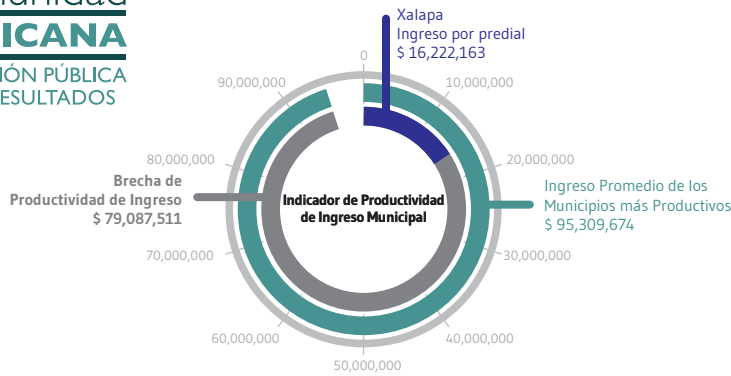

Indicador de Productividad de la Gestión Pública Municipal

Todas las cifras en pesos corrientes por cada 100 mil habitantes

Evaluación de Satisfacción y Calidad de los Servicios Públicos Básicos del Municipio de Xalapa

Comparativo con Municipio mejor evaluado

Agua potable

Municipio mejor evaluado Juárez 8.8

Drenaje y alcantarillado

Municipio mejor evaluado Acuña 7.5

Alumbrado público

Municipio mejor evaluado Aguascalientes 7.1