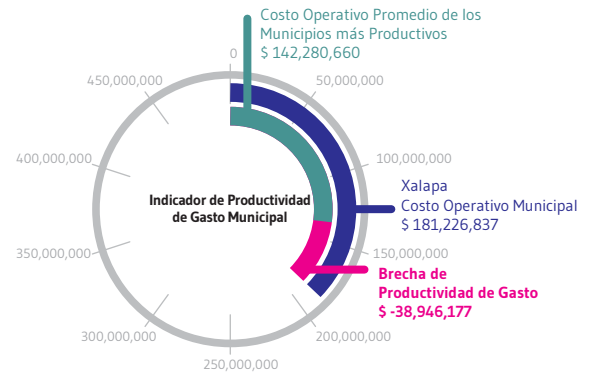

Indicador de Productividad de la Gestión Pública Municipal

Todas las cifras en pesos corrientes por cada 100 mil habitantes

Evaluación de Satisfacción y Calidad de los Servicios Públicos Básicos del Municipio de Xalapa

Comparativo con Municipio mejor evaluado

Agua potable

Municipio mejor evaluado Juárez 8.8

Drenaje y alcantarillado

Municipio mejor evaluado Acuña 7.5

Alumbrado público

Municipio mejor evaluado Aguascalientes 7.1