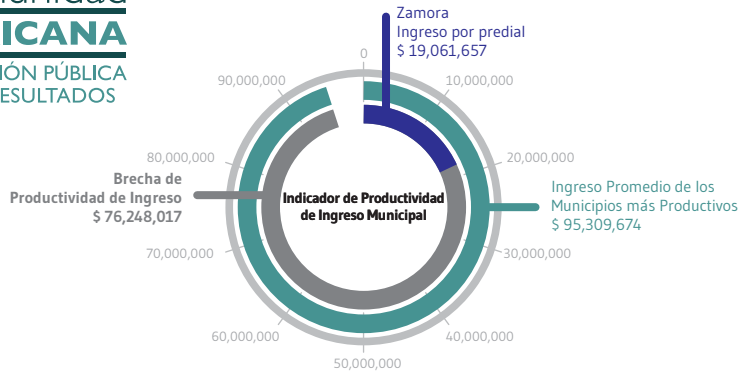

# Indicador de Productividad de la Gestión Pública Municipal

Todas las cifras en pesos corrientes por cada 100 mil habitantes

## Evaluación de Satisfacción y Calidad de los Servicios Públicos Básicos del Municipio de Zamora